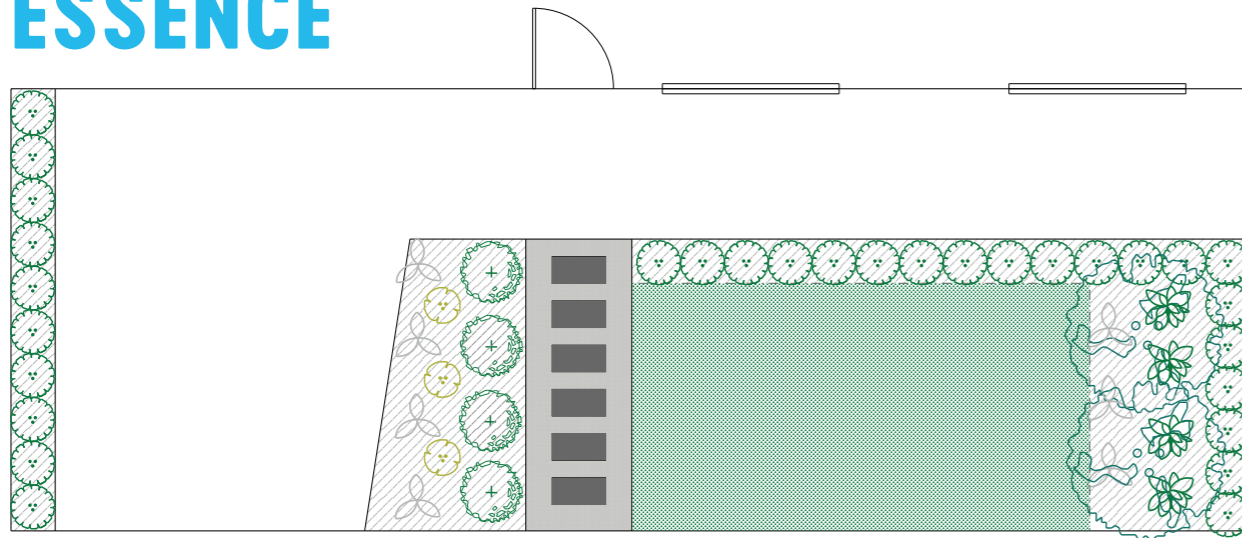

ESSENCE

GROUNDCOVER

- Hellebores orientalis
- Dichondra argentea 'Silver Falls'

SHRUBS

- Hebe 'Pretty & Pink'
- Hebe 'Emerald Ball'
- Buxus sempervirens

TREES

- Betula pendulum 'alba'